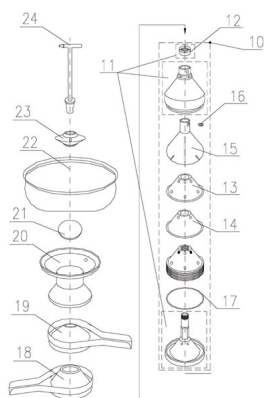

## RICAMBIO SCREMATRICE FJ350 CANALINA SCOLO INOX SIERO SC18

Ricambi scrematrice

per trovare il ricambio  
digitate nella sezione  
ricerca del sito SC  
seguito dal numero es:  
SC10

RICAMBIO SCREMATRICE FJ350 CANALINA SCOLO INOX SIERO SC18