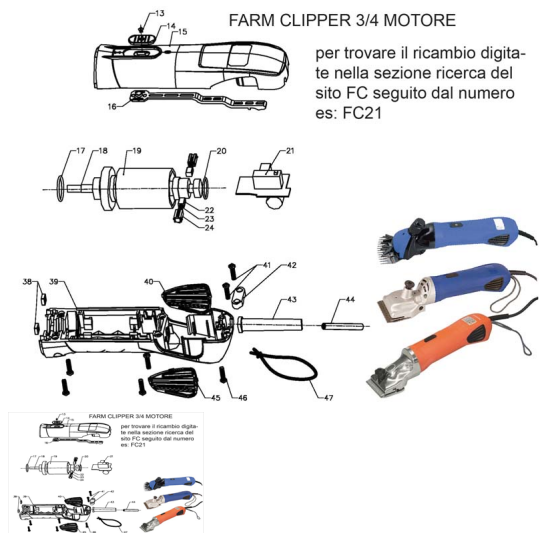

RICAMBIO FARM CLIPPER SCHEDA ELETTRONICA FIG. FC21

RICAMBIO FARM CLIPPER SCHEDA ELETTRONICA FIG. FC21

Valutazione: Nessuna valutazione

Prezzo

[Fai una domanda su questo prodotto](#)