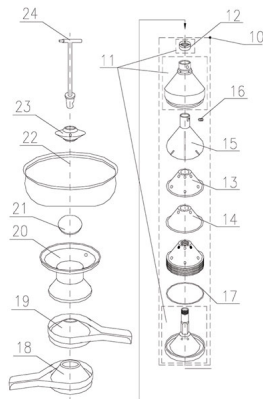

## RICAMBIO SCREMATRICE FJ130 MOTORE+ REGOLATORE DI VELOCITA' MOD. LONG LIFE

Ricambi scrematrice

per trovare il ricambio  
digitate nella sezione  
ricerca del sito SC  
seguito dal numero es:  
SC10

RICAMBIO SCREMATRICE FJ130 MOTORE+ REGOLATORE DI VELOCITA' MOD. LONG LIFE