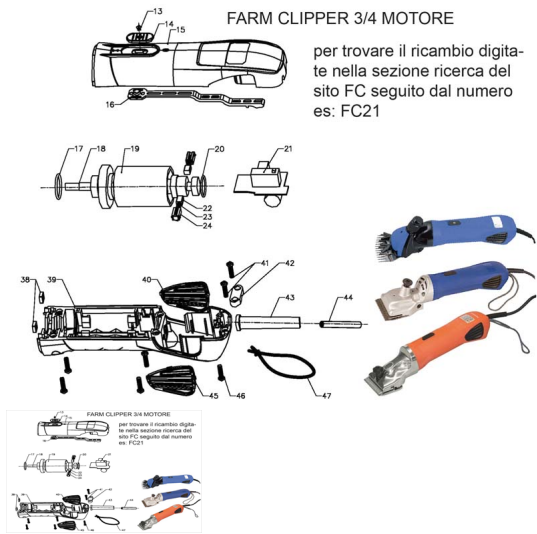

RICAMBIO FARM CLIPPER ASTA DI COMANDO INTERR FIG. FC16

RICAMBIO FARM CLIPPER ASTA DI COMANDO INTERR FIG. FC16

Valutazione: Nessuna valutazione

Prezzo

[Fai una domanda su questo prodotto](#)