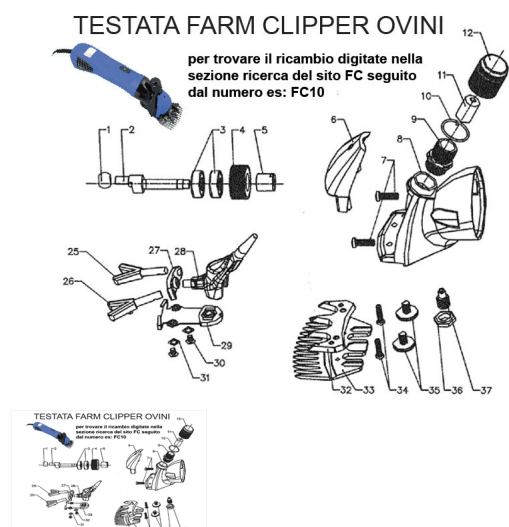

RICAMBIO FARM CLIPPER RUOTA DENTATA COMPLETA FIG. FC4+5

RICAMBIO FARM CLIPPER RUOTA DENTATA COMPLETA FIG. FC4+5

Valutazione: Nessuna valutazione

Prezzo

[Fai una domanda su questo prodotto](#)