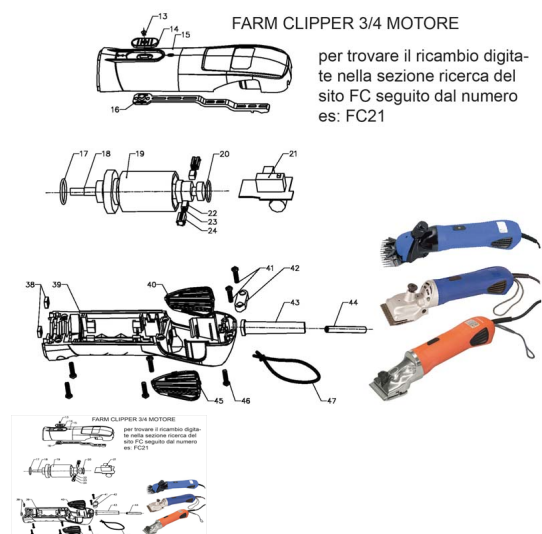

RICAMBIO FARM CLIPPER BLOCCO FIG. FC42

RICAMBIO FARM CLIPPER BLOCCO FIG. FC42

Valutazione: Nessuna valutazione

Prezzo

[Fai una domanda su questo prodotto](#)