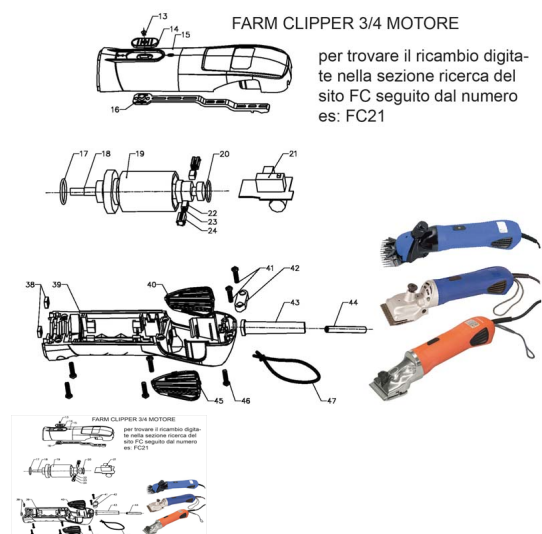

RICAMBIO FARM CLIPPER GOMMA DI PROTEZ CAVO FIG. FC43

RICAMBIO FARM CLIPPER GOMMA DI PROTEZ CAVO FIG. FC43

Valutazione: Nessuna valutazione

Prezzo

[Fai una domanda su questo prodotto](#)