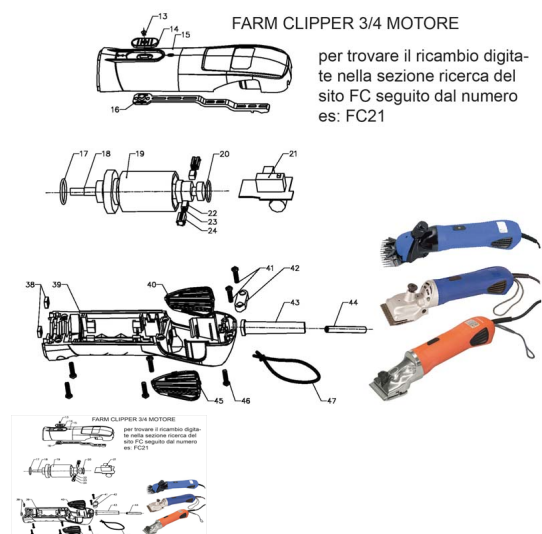

RICAMBIO FARM CLIPPER FILTRO SINISTRO FIG. FC45

RICAMBIO FARM CLIPPER FILTRO SINISTRO FIG. FC45

Valutazione: Nessuna valutazione

Prezzo

[Fai una domanda su questo prodotto](#)