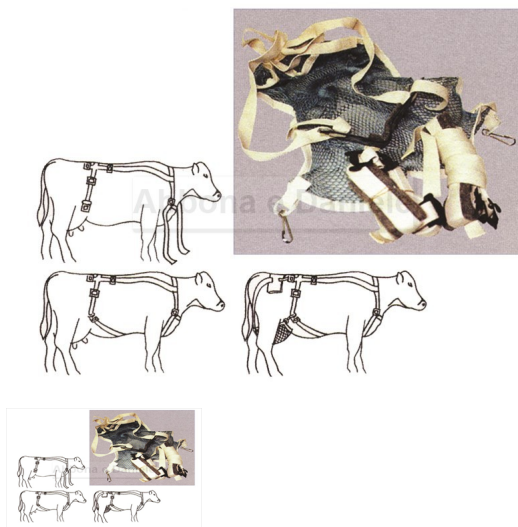

REGGI MAMMELLA TG.L

REGGI MAMMELLA TG.L

Valutazione: Nessuna valutazione

Prezzo

[Fai una domanda su questo prodotto](#)

Descrizione Reggi mammella completo di cinghie per sostenere e proteggere la mammella della vacca, con apposito gaancio per staccare la rete prima della mungitura. Disponibile in 3 taglie: L - M - XL.