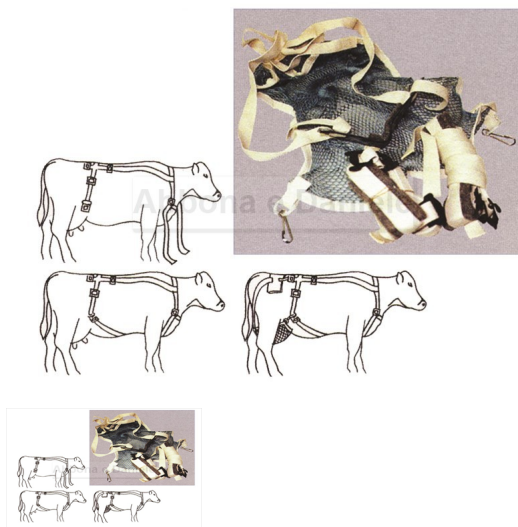

## REGGI MAMMELLA TG.M

REGGI MAMMELLA TG.M

Valutazione: Nessuna valutazione

**Prezzo**

[Fai una domanda su questo prodotto](#)

Descrizione Reggi mammella completo di cinghie per sostenere e proteggere la mammella della vacca, con apposito gaancio per staccare la rete prima della mungitura. Disponibile in 3 taglie: L - M - XL.