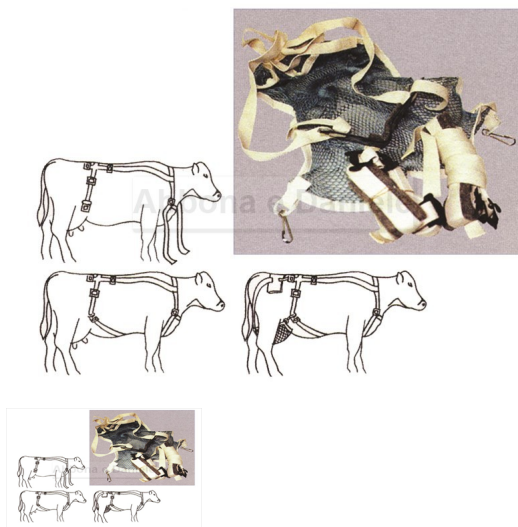

REGGI MAMMELLA TG.XL

REGGI MAMMELLA TG.XL

Valutazione: Nessuna valutazione

Prezzo

[Fai una domanda su questo prodotto](#)

Descrizione Reggi mammella completo di cinghie per sostenere e proteggere la mammella della vacca, con apposito gaancio per staccare la rete prima della mungitura. Disponibile in 3 taglie: L - M - XL.