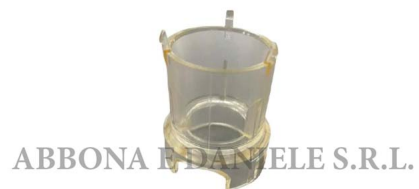

CANNELLO PENNY - ADATTATORE PER COLLETTORE PENNY

CANNELLO PENNY - ADATTATORE PER COLLETTORE PENNY

Valutazione: Nessuna valutazione

Prezzo

[Fai una domanda su questo prodotto](#)

Descrizione Adattatore trasparente in polisulfone. Dotato di gancetti e guide per essere agganciato al bossolo e al collettore automatico Penny. Unendo il bossolo al collettore aumenta il volume facilitando il passaggio del latte