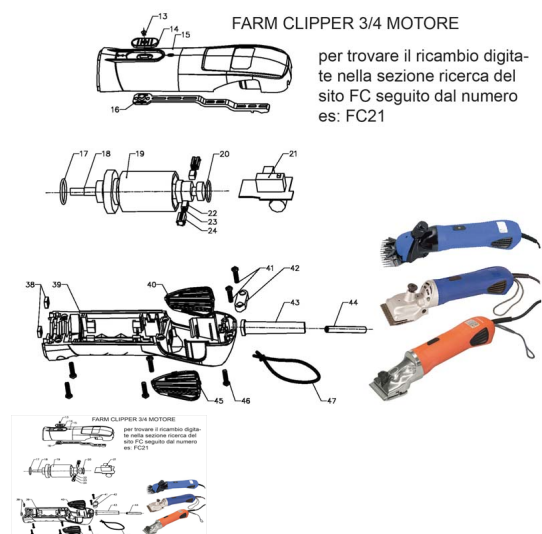

RICAMBIO FARM CLIPPER CODINA FIG. FC47

RICAMBIO FARM CLIPPER CODINA FIG. FC47

Valutazione: Nessuna valutazione

Prezzo

[Fai una domanda su questo prodotto](#)