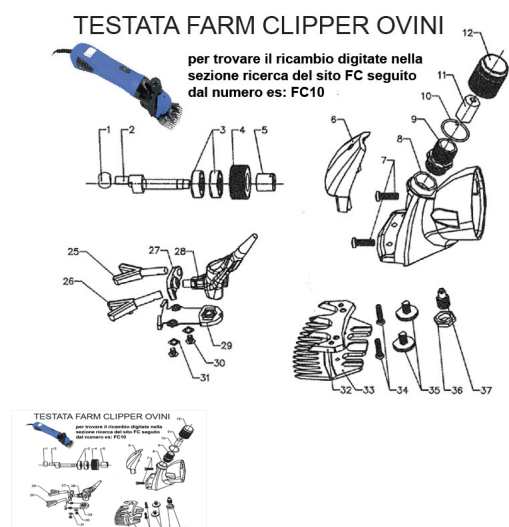

RICAMBIO FARM CLIPPER SFERA ECCENTRICA FIG. FC1

RICAMBIO FARM CLIPPER SFERA ECCENTRICA FIG. FC1

Valutazione: Nessuna valutazione

Prezzo

[Fai una domanda su questo prodotto](#)