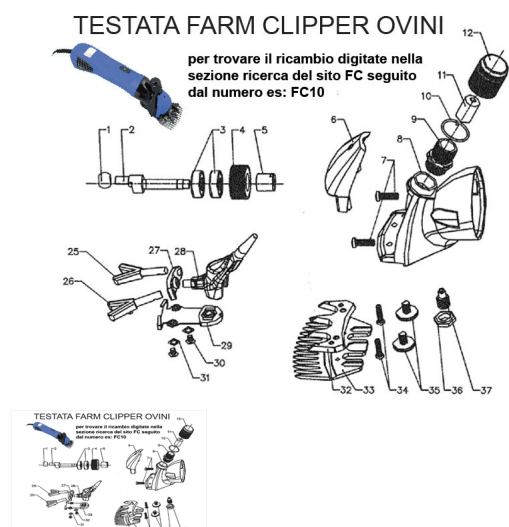

## RICAMBIO FARM CLIPPER INSERTO PER RUOTA DENTATA FIG. FC5

RICAMBIO FARM CLIPPER INSERTO PER RUOTA DENTATA FIG. FC5

Valutazione: Nessuna valutazione

**Prezzo**

[Fai una domanda su questo prodotto](#)