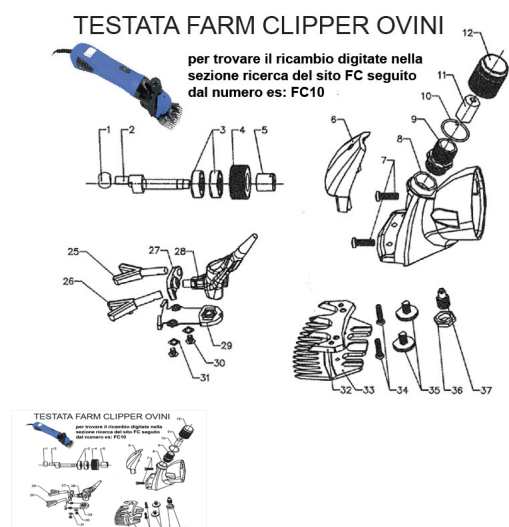

RICAMBIO FARM CLIPPER POMOLO DI REGOLAZIONE FIG. FC12

RICAMBIO FARM CLIPPER POMOLO DI REGOLAZIONE FIG. FC12

Valutazione: Nessuna valutazione

Prezzo

[Fai una domanda su questo prodotto](#)