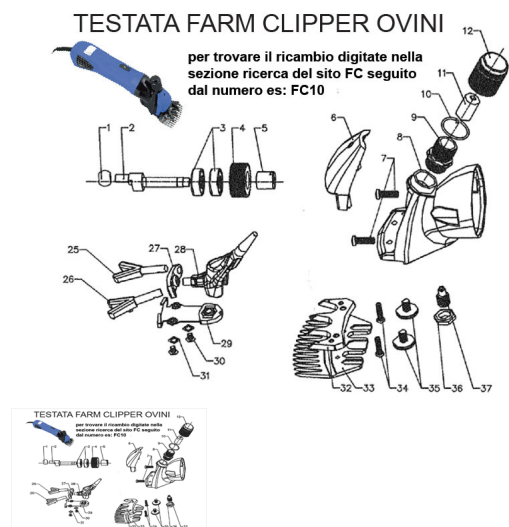

## RICAMBIO FARM CLIPPER FORCELLA SINISTRA FIG. FC26

RICAMBIO FARM CLIPPER FORCELLA SINISTRA FIG. FC26

Valutazione: Nessuna valutazione

**Prezzo**

[Fai una domanda su questo prodotto](#)