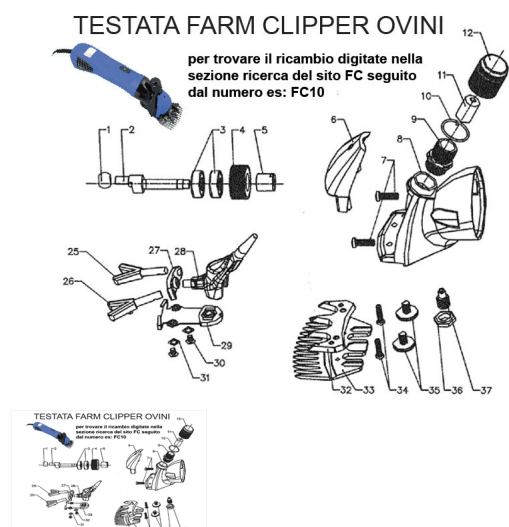

## RICAMBIO FARM CLIPPER PIASTRA GUIDA FORCHETTA FIG. FC27

RICAMBIO FARM CLIPPER PIASTRA GUIDA FORCHETTA FIG. FC27

Valutazione: Nessuna valutazione

Prezzo

[Fai una domanda su questo prodotto](#)