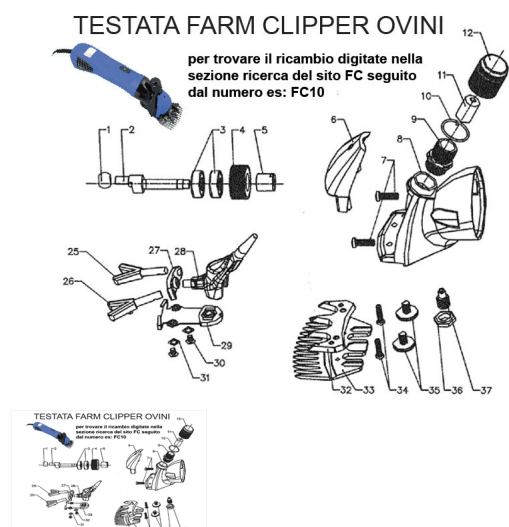

## RICAMBIO FARM CLIPPER CASTELLO GUIDA FORCH FIG. FC28

RICAMBIO FARM CLIPPER CASTELLO GUIDA FORCH FIG. FC28

Valutazione: Nessuna valutazione

**Prezzo**

[Fai una domanda su questo prodotto](#)