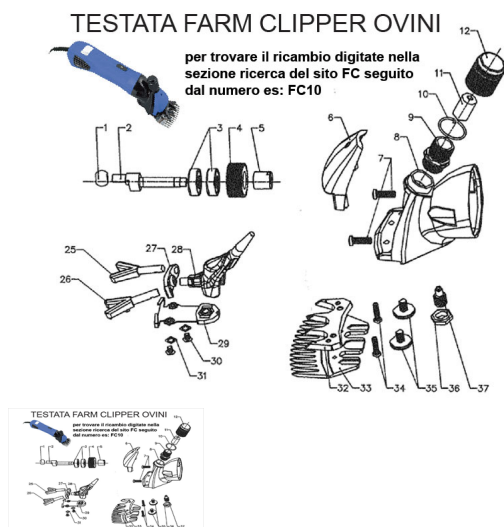

RICAMBIO FARM CLIPPER VITE MOLLA RANA FIG. FC30

RICAMBIO FARM CLIPPER VITE MOLLA RANA FIG. FC30

Valutazione: Nessuna valutazione

Prezzo

[Fai una domanda su questo prodotto](#)