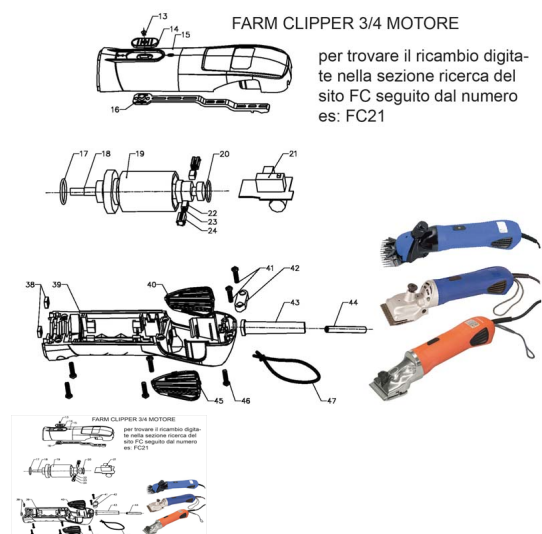

RICAMBIO FARM CLIPPER CARCASSA INFERIORE FIG. FC39

RICAMBIO FARM CLIPPER CARCASSA INFERIORE FIG. FC39

Valutazione: Nessuna valutazione

Prezzo

[Fai una domanda su questo prodotto](#)