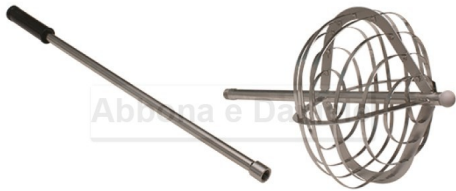

## SPINO INOX CM.22 CON MANICO

SPINO INOX CM.22 CON MANICO

Valutazione: Nessuna valutazione

**Prezzo**

[Fai una domanda su questo prodotto](#)

Descrizione Spino in acciaio inox disponibile in 6 diametri. Tutti gli spini hanno il manico in acciaio inox che si avvita. Il modello SP2200 di diametro 22 è completo di manico invece tutti gli altri modelli il manico è da ordinare separatamente ( SP1050 ).