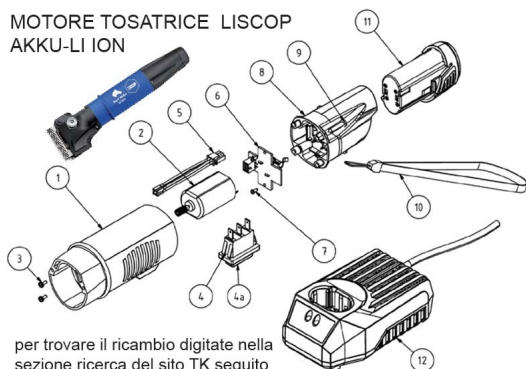

RICAMBIO LISCOP AKKU ION VITE 2,6 X6 FIG. TK3

MOTORE TOSATRICE LISCOP
AKKU-LI ION

per trovare il ricambio digitate nella
sezione ricerca del sito TK seguito
dal numero es: TK1

RICAMBIO LISCOP AKKU ION VITE 2,6 X6 FIG. TK3