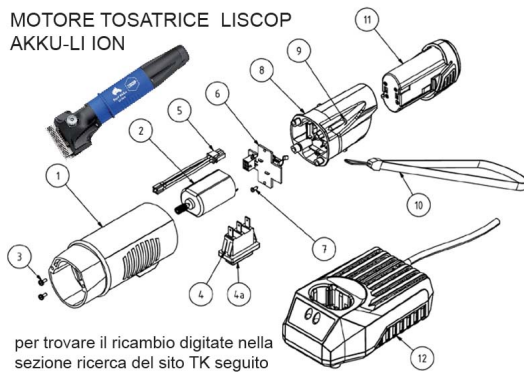

RICAMBIO LISCOP AKKU ION VITE 2,2 X 6,5 FIG. TK7

MOTORE TOSATRICE LISCOP
AKKU-LI ION

per trovare il ricambio digitate nella
sezione ricerca del sito TK seguito
dal numero es: TK1

RICAMBIO LISCOP AKKU ION VITE 2,2 X 6,5 FIG. TK7