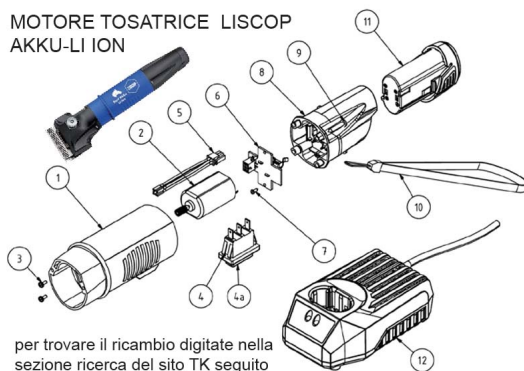

## RICAMBIO LISCOP AKKU ION VITE 3,5 X 16 FIG. TK9

MOTORE TOSATRICE LISCOP  
AKKU-LI ION

per trovare il ricambio digitate nella  
sezione ricerca del sito TK seguito  
dal numero es: TK1

RICAMBIO LISCOP AKKU ION VITE 3,5 X 16 FIG. TK9