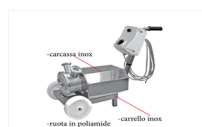

## CARRELLO INOX PER POMPA TRAVASO CON CARENA INOX

CARRELLO INOX PER POMPA TRAVASO CON CARENA INOX

Valutazione: Nessuna valutazione

**Prezzo**

[Fai una domanda su questo prodotto](#)