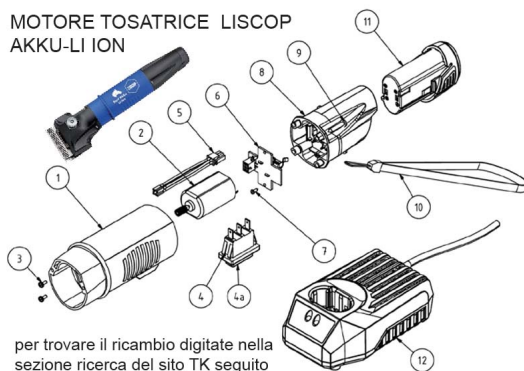

## RICAMBIO LISCOP AKKU ION BATTERIA LI ION 2000 mAH FIG. TK11

MOTORE TOSATRICE LISCOP  
AKKU-LI ION

per trovare il ricambio digitate nella  
sezione ricerca del sito TK seguito  
dal numero es: TK1

RICAMBIO LISCOP AKKU ION BATTERIA LI ION 2000 mAH FIG. TK11