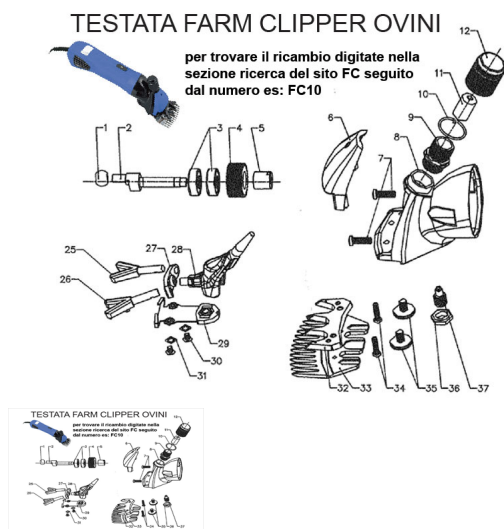

RICAMBIO SHEEP CLIPPER FORCELLA SX FIG. FC26

RICAMBIO SHEEP CLIPPER FORCELLA SX FIG. FC26

Valutazione: Nessuna valutazione

Prezzo

[Fai una domanda su questo prodotto](#)