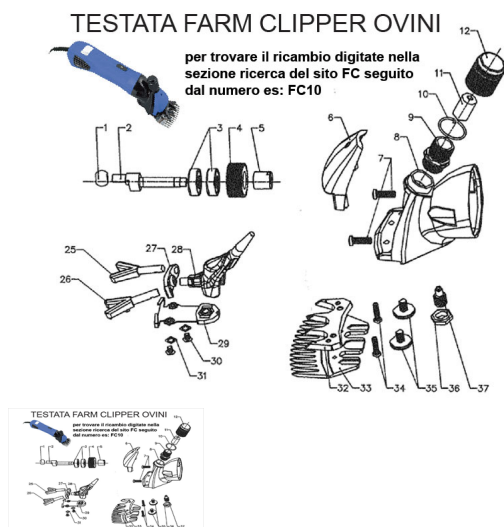

RICAMBIO SHEEP CLIPPER FORCELLA DESTRA FIG. FC25

RICAMBIO SHEEP CLIPPER FORCELLA DESTRA FIG. FC25

Valutazione: Nessuna valutazione

Prezzo

[Fai una domanda su questo prodotto](#)