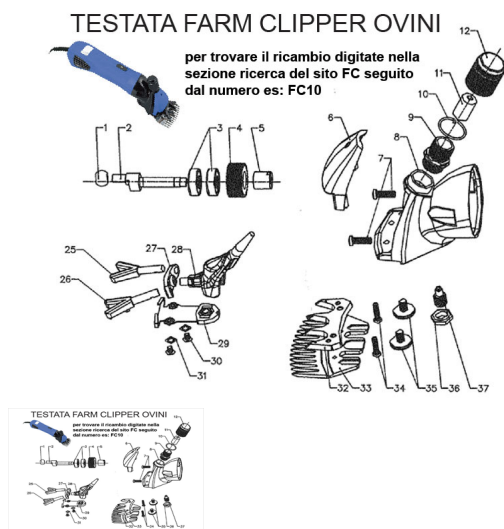

RICAMBIO SHEEP CLIPPER SFERA ECCENTRICA FIG. FC1

RICAMBIO SHEEP CLIPPER SFERA ECCENTRICA FIG. FC1

Valutazione: Nessuna valutazione

Prezzo

[Fai una domanda su questo prodotto](#)