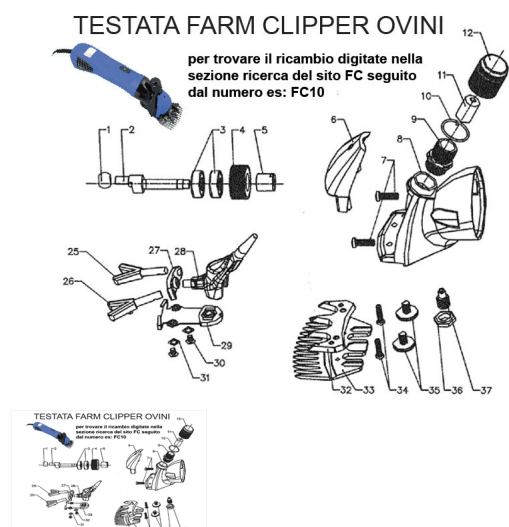

## RICAMBIO SHEEP CLIPPER ALBERINO ECCENTRICO FIG. FC2

RICAMBIO SHEEP CLIPPER ALBERINO ECCENTRICO FIG. FC2

Valutazione: Nessuna valutazione

**Prezzo**

[Fai una domanda su questo prodotto](#)