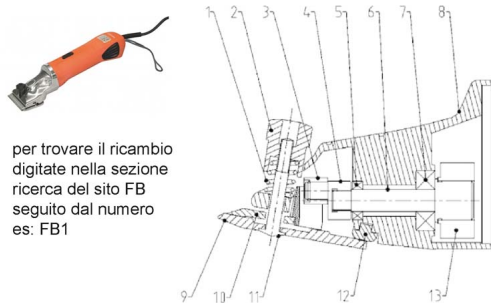

## RICAMBIO TOSATRICE FARM CL 1 BO CUSCINETTO SFER FIG. FB5

TESTATA FARM CLIPPER BOVINI

RICAMBIO TOSATRICE FARM CL 1 BO CUSCINETTO SFER FIG. FB5

Valutazione: Nessuna valutazione

**Prezzo**

[Fai una domanda su questo prodotto](#)