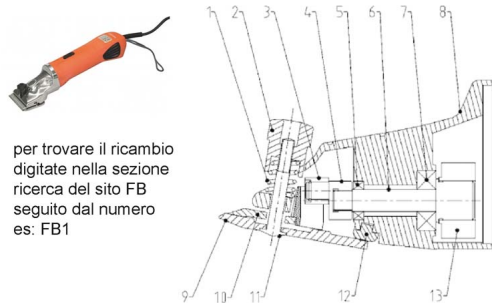

RICAMBIO TOSATRICE FARM CL 1 BOV MOLLA PRESSIO FIG. FB1

TESTATA FARM CLIPPER BOVINI

RICAMBIO TOSATRICE FARM CL 1 BOV MOLLA PRESSIO FIG. FB1

Valutazione: Nessuna valutazione

Prezzo

[Fai una domanda su questo prodotto](#)