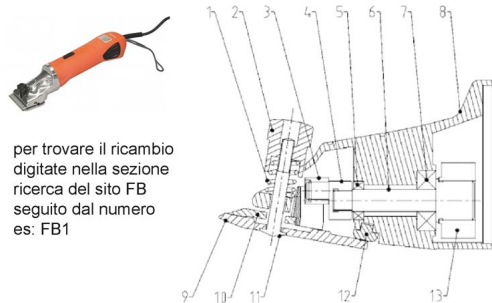

## RICAMBIO TOSATRICE FARM CL 1 BO BOCCOLA ECCENTR FIG. FB3

TESTATA FARM CLIPPER BOVINI

RICAMBIO TOSATRICE FARM CL 1 BO BOCCOLA ECCENTR FIG. FB3

Valutazione: Nessuna valutazione

**Prezzo**

[Fai una domanda su questo prodotto](#)