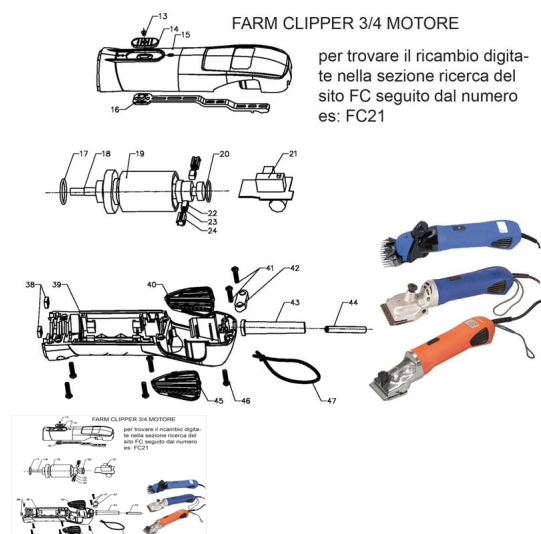

RICAMBIO SHEEP CLIPPER OVINI SCHEDA PER TOSATRICE FIG. FC21

RICAMBIO SHEEP CLIPPER OVINI SCHEDA PER TOSATRICE FIG. FC21

Valutazione: Nessuna valutazione

Prezzo

[Fai una domanda su questo prodotto](#)