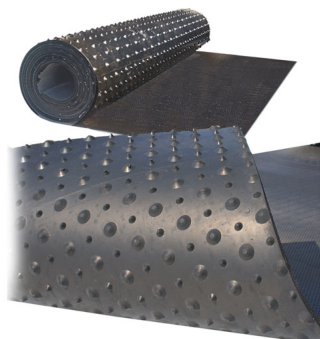

## TAPPETO IN GOMMA mod.DANUBE 18 mm.largh.1,80 al mq

TAPPETO IN GOMMA mod.DANUBE 18 mm.largh.1,80 al mq

Valutazione: Nessuna valutazione

**Prezzo**

[Fai una domanda su questo prodotto](#)

Descrizione Tappeto in gomma in rotolo continuo realizzato in gomma naturale ideale lettiera e box perchè grazie alla sua conformazione garantisce all'animale un'ottimo confort. Superficie antiscivolo con la parte inferiore con tacchette ammortizzanti. Spessore mm. 18 Larghezza mt.1,8