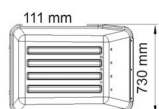

## FONDO CARRIOLA HORSES LT.160

Vasca in plastica per carriola HORSES

FONDO CARRIOLA HORSES LT.160

Valutazione: Nessuna valutazione

**Prezzo**

[Fai una domanda su questo prodotto](#)