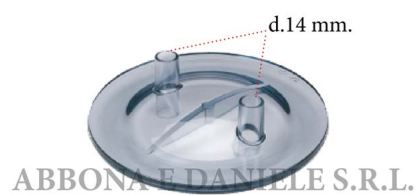

COPERCHIO SECCHIO INTERPULSE 2 VIE D.14 S/GUARN-INGR.VERTIC

COPERCHIO SECCHIO INTERPULSE 2 VIE D.14 S/GUARN-INGR.VERTIC

Valutazione: Nessuna valutazione

Prezzo

[Fai una domanda su questo prodotto](#)

Descrizione Coperchio per secchio mungitore da 25/30 lt. con ingresso aria e latte verticale con foro per tubo da 14 mm.