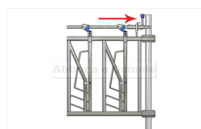

LEVA DI COMANDO AUTOCATTURA CAPRE

LEVA DI COMANDO AUTOCATTURA CAPRE

Valutazione: Nessuna valutazione

Prezzo

[Fai una domanda su questo prodotto](#)

Descrizione Leva di comando per autocattura capre.