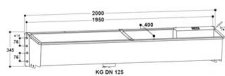

## ABBEVERATOIO INOX SUEVIA mod.6152 cm. 200 FISSAGGIO A PARETE

ABBONA E DANIELE S.R.L.

ABBEVERATOIO INOX SUEVIA mod.6152 cm. 200 FISSAGGIO A PARETE

Valutazione: Nessuna valutazione

**Prezzo**

[Fai una domanda su questo prodotto](#)

Descrizione - vasca in acciaio inox completo di galleggiante ad alta portata ( 40 lt. / min ) - le vasche mod. 1306137 e 1306150 hanno il tappo per lo svuotamento in gomma che permette di liberare la vasca velocemente. - fissazione a muro. - la vasca 1306137 è già completa di tubo interno per il ricircolo mentre i modelli 1306140 ( 1316049 ) e per il modello 1306150 ( 1316052 ) da acquistare a parte. [Scheda tecnica](#)