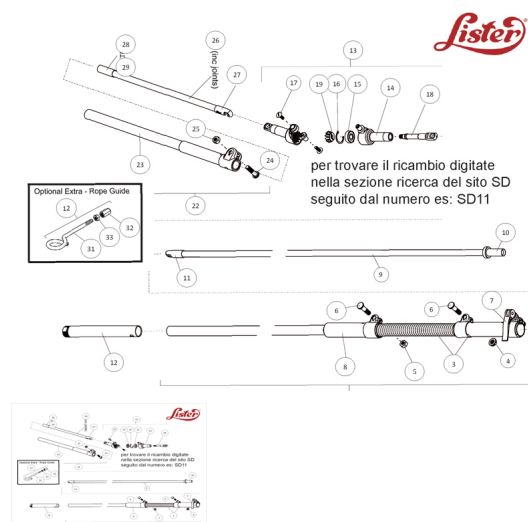

RICAMBIO LISTER SHERAING BOCCOLA WORM ALBERO RIGIDO FIG.SD28

RICAMBIO LISTER SHERAING BOCCOLA WORM ALBERO RIGIDO FIG.SD28

Valutazione: Nessuna valutazione

Prezzo

[Fai una domanda su questo prodotto](#)