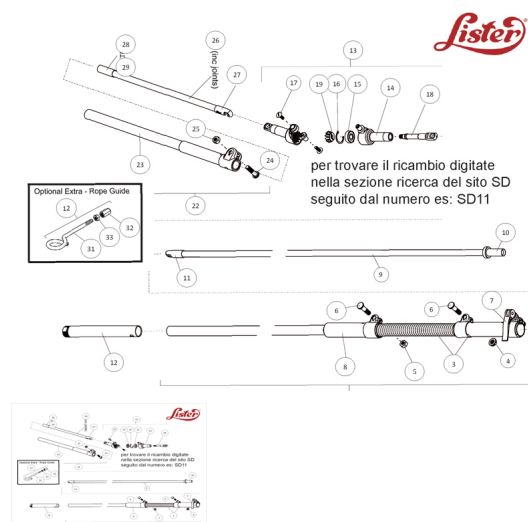

RICAMBIO LISTER SHEARING COPPIGLIA ALBERO RIG FIG.SD16

RICAMBIO LISTER SHEARING COPPIGLIA ALBERO RIG FIG.SD16

Valutazione: Nessuna valutazione

Prezzo

[Fai una domanda su questo prodotto](#)