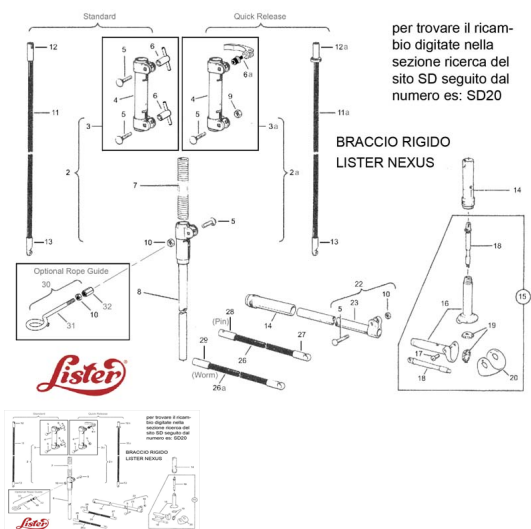

## RICAMBIO LISTER SHEARING COPPIGLIA ALBERO RIG FIG.SD16

RICAMBIO LISTER SHEARING COPPIGLIA ALBERO RIG FIG.SD16

Valutazione: Nessuna valutazione

Prezzo

[Fai una domanda su questo prodotto](#)