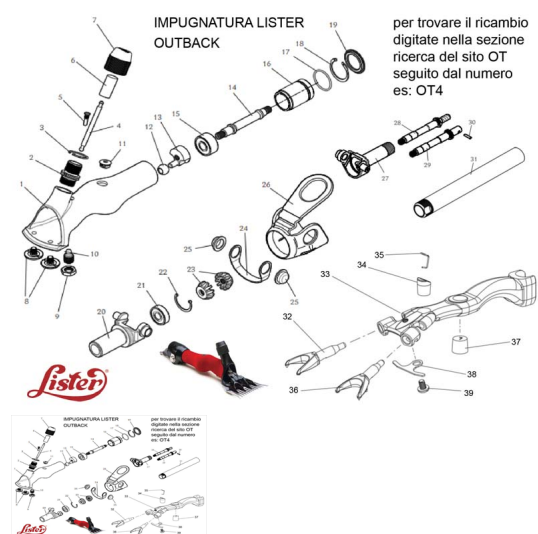

## RICAMBIO LISTER OUTBACK COPRI IN GRANAGGIO PLAST COD.OT26

RICAMBIO LISTER OUTBACK COPRI IN GRANAGGIO PLAST COD.OT26

Valutazione: Nessuna valutazione

**Prezzo**

[Fai una domanda su questo prodotto](#)