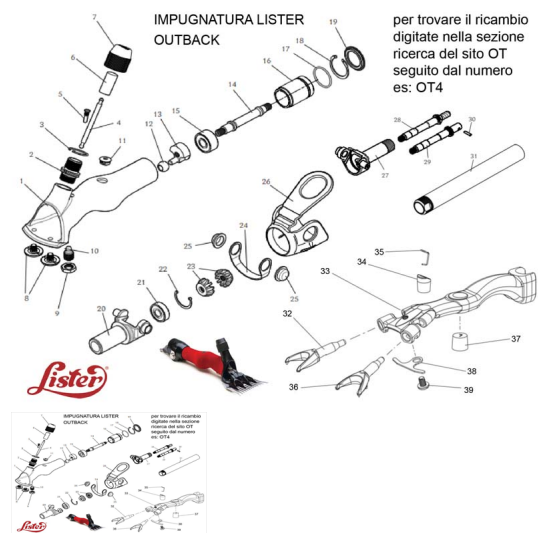

## RICAMBIO LISTER OUTBACK CAPPuccio FIG.OT25

RICAMBIO LISTER OUTBACK CAPPuccio FIG.OT25

Valutazione: Nessuna valutazione

**Prezzo**

[Fai una domanda su questo prodotto](#)