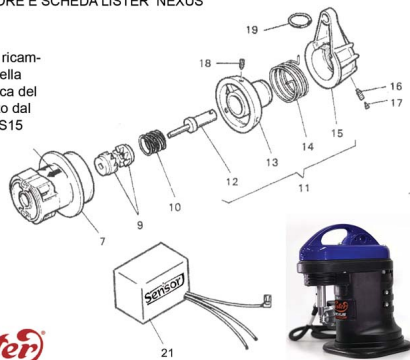

## RICAMBIO LISTER SHEARING SCHEDA NEXUS PRO SENSOR Fig.IS21

INTERRUTTORE E SCHEDA LISTER NEXUS

per trovare il ricambio digitate nella sezione ricerca del sito IS seguito dal numero es: IS15

RICAMBIO LISTER SHEARING SCHEDA NEXUS PRO SENSOR Fig.IS21