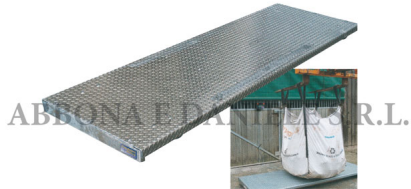

## PEDANA DI PESATURA CON FONDO IN LAMIERA

PEDANA DI PESATURA CON FONDO IN LAMIERA

Valutazione: Nessuna valutazione

**Prezzo**

[Fai una domanda su questo prodotto](#)

Descrizione Calcolo automatico della tara Precisione di graduazione: 100 g Numero di chilogrammi: 100 kg Modello con schermo digitale per una migliore leggibilità. Calcolo automatico della tara (modello 100 e 150 Kg). Possibilità di misurazione del peso in kg e libbre. Pesatura: 100 kg.

Unità nella scatola: 10