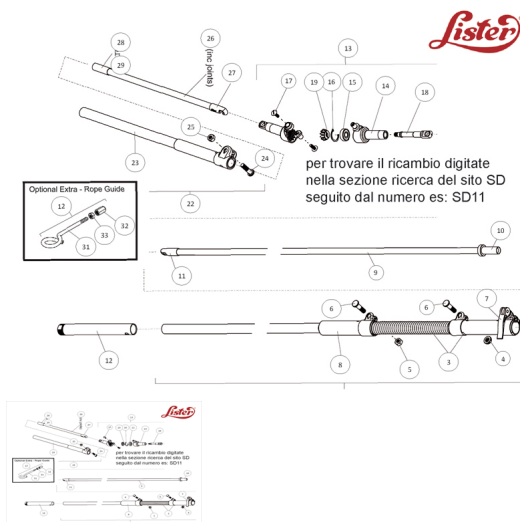

RICAMBIO LISTER SHEARING FASCETTA GIUNTO TUBOLARE FIG.SD21

RICAMBIO LISTER SHEARING FASCETTA GIUNTO TUBOLARE FIG.SD21

Valutazione: Nessuna valutazione

Prezzo

[Fai una domanda su questo prodotto](#)