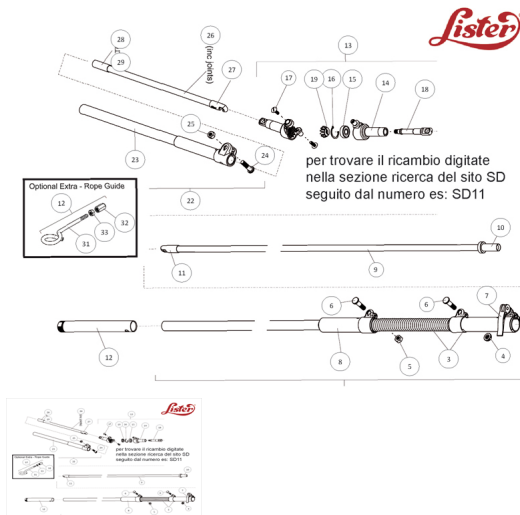

RICAMBIO LISTER SHEARING GRUPPO TUBO CORTO COMPLETO (23+24+25) FIG.SD22

RICAMBIO LISTER SHEARING GRUPPO TUBO CORTO COMPLETO (23+24+25) FIG.SD22

Valutazione: Nessuna valutazione

Prezzo

[Fai una domanda su questo prodotto](#)