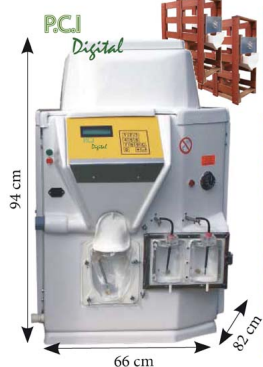

ALLATTATRICE P.C.I 1 STAZ IDENTIFICAZIONE PER 30 VITELLI SOLO POLVERE SENZA OREC

Fino a 60 vitelli SOLO LATTE IN POLVERE

Allattatrice automatica P.C.I Digital

Codice articolo	Descrizione
PC130	Allattatrice con 1 stazione di allattamento
PC160	Allattatrice con 2 stazioni di allattamento
CI50	Orecchino elettronico (fornito a parte)

Caratteristiche tecniche

Descrizione	Dati
Capacità della tramoggia	35 kg
Capacità del boiler dell'acqua	35 litri
Potenza di riscaldamento	6000 watt
Consumo	6000 watt
Potenza necessaria	15 Amp
Alimentazione elettrica	230/380 volt
Raccordo acqua fredda	1/2
Regolazione concentrazione	digitale
Peso a vuoto	50 kg
N di vitelli allevati contemp. PCI / 1 staz	30
N di vitelli allevati contemp. PCI / 2 staz	60