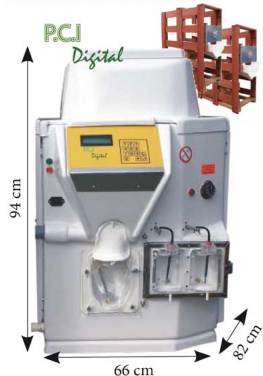

## ALLATTATRICE P.C.I 2 STAZIONE IDENTIFICAZIONE 60 VITELLI SOLO POLVERE SENZA OREC

Fino a 60 vitelli SOLO LATTE IN POLVERE

Allattatrice automatica P.C.I Digital

Codice articolo	Descrizione
PC130	Allattatrice con 1 stazione di allattamento
PC160	Allattatrice con 2 stazioni di allattamento
CI50	Orecchino elettronico (fornito a parte)

### Caratteristiche tecniche

Descrizione	Dati
Capacità della tramoggia	35 kg
Capacità del boiler dell'acqua	35 litri
Potenza di riscaldamento	6000 watt
Consumo	6000 watt
Potenza necessaria	15 Amp
Alimentazione elettrica	230/380 volt
Raccordo acqua fredda	1/2
Regolazione concentrazione	digitale
Peso a vuoto	50 kg
N di vitelli allevati contemp. PCI / 1 staz	30
N di vitelli allevati contemp. PCI / 2 staz	60